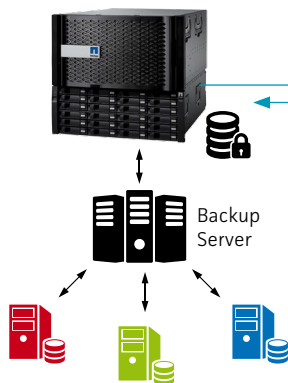

AU-Cloud-Lösungen in Verbindung mit AltaVault

Rechenzentrum